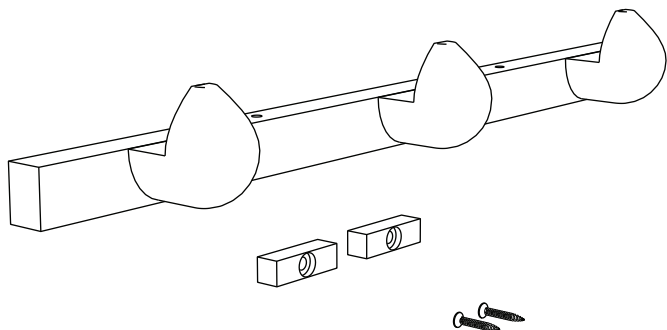

# vieser Lauha Wall Rack 3 pegs

Asennusohje - Monteringsanvisning - Installation instructions - Paigaldamise juhend - Anvisning for montering

2

- FI Erilaisia seinä- ja ovimateriaaleja varten tarvitaan erilaiset kiinnikkeet, joten ne eivät sisälly pakkaukseen. Apua kiinnikkeiden valintaan saat rautakaupasta.
- SV Eftersom det finns många olika vägg- och dörrmaterial, medföljer ej skruvar för vägg- eller dörrinfästning. För råd om lämpliga skruvsystem, kontakta din lokala fackhandlare.
- EN As wall and door materials vary, screws for fixing to wall or door are not included. For advice on suitable screw systems, contact your local specialised dealer.
- NO Siden materialene i vegger og dører varierer veldig, har vi ikke inkludert skruer for å feste produktet til en vegg eller dør. For råd om egnet skruesystem, kontakt din faghandel.
- EE Kuna seinä- ja uksematerjalid on erinevad, pole kinnitusvahendeid lisatud. Lisainformatsiooni saamiseks pöörduge kohaliku tööriistapoodi.