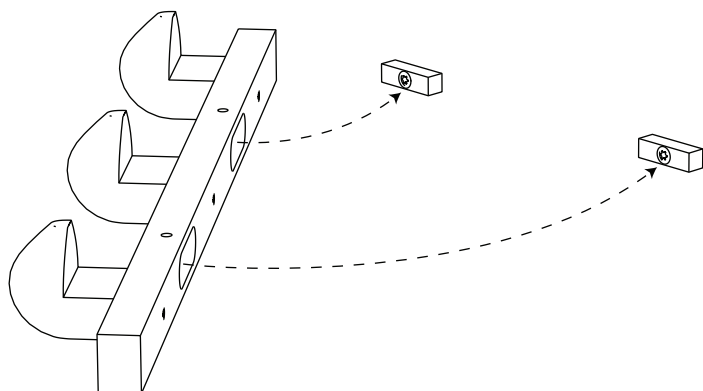

vieser Lauha Wall Rack 3 pegs

Asennusohje - Monteringsanvisning - Installation instructions - Paigaldamise juhend - Anvisning for montering

2

1. FI Erilaisia seinä- ja ovimateriaaleja varten tarvitaan erilaiset kiinnikkeet, joten ne eivät sisälly pakkaukseen. Apua kiinnikkeiden valintaan saat rautakaupasta.
2. SV Eftersom det finns många olika vägg- och dörrmaterial, medföljer ej skruvar för vägg- eller dörrinfästning. För råd om lämpliga skruvsystem, kontakta din lokala fackhandlare.
3. EN As wall and door materials vary, screws for fixing to wall or door are not included. For advice on suitable screw systems, contact your local specialised dealer.
4. NO Siden materialene i vegger og dører varierer veldig, har vi ikke inkludert skruer for å feste produktet til en vegg eller dør. For råd om egnet skruesystem, kontakt din faghandel.
5. EE Kuna seinä- ja uksematerjalid on erinevad, pole kinnitusvahendeid lisatud. Lisainformatsiooni saamiseks pöörduge kohaliku tööriistapoodi.

3

4