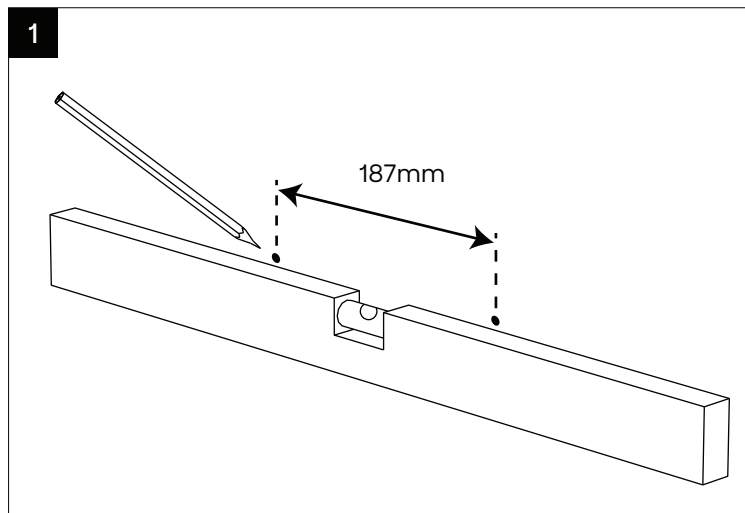

# vieser Lauha Wall Rack 3 pegs

Asennusohje - Monteringsanvisning - Installation instructions - Paigaldamise juhend - Anvisning for montering

2

- FI Erilaisia seinä- ja ovimateriaaleja varten tarvitaan erilaiset kiinnikkeet, joten ne eivät sisälly pakkaukseen. Apua kiinnikkeiden valintaan saat rautakaupasta.
- SV Eftersom det finns många olika vägg- och dörrmaterial, medföljer ej skruvar för vägg- eller dörrinfästning. För råd om lämpliga skruvsystem, kontakta din lokala fackhandlare.
- EN As wall and door materials vary, screws for fixing to wall or door are not included. For advice on suitable screw systems, contact your local specialised dealer.
- NO Siden materialene i vegger og dører varierer veldig, har vi ikke inkludert skruer for å feste produktet til en vegg eller dør. For råd om egnet skruesystem, kontakt din faghandel.
- EE Kuna seinä- ja uksematerjalid on erinevad, pole kinnitusvahendeid lisatud. Lisainformatsiooni saamiseks pöörduge kohaliku tööriistapoodi.