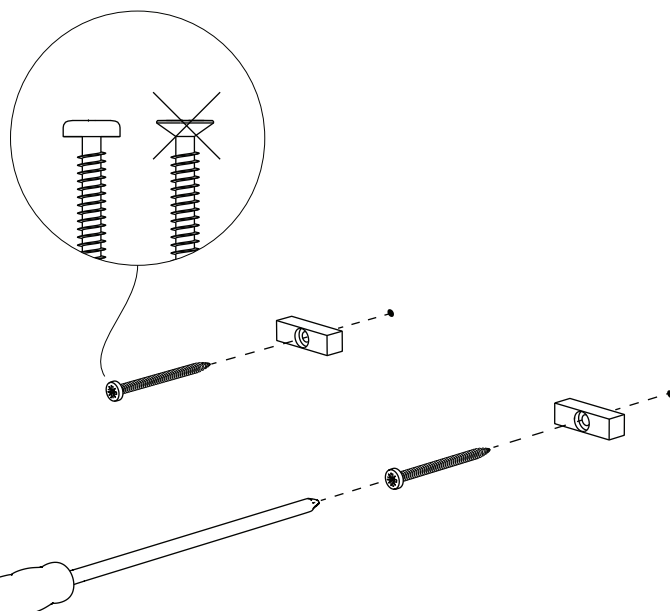

# vieser Lauha Wall Rack 3 pegs

Asennusohje - Monteringsanvisning - Installation instructions - Paigaldamise juhend - Anvisning for montering

2

- FI Erilaisia seinä- ja ovimateriaaleja varten tarvitaan erilaiset kiinnikkeet, joten ne eivät sisälly pakkaukseen. Apua kiinnikkeiden valintaan saat rautakaupasta.
- SV Eftersom det finns många olika vägg- och dörrmaterial, medföljer ej skruvar för vägg- eller dörrinfästning. För råd om lämpliga skruvsystem, kontakta din lokala fackhandlare.
- EN As wall and door materials vary, screws for fixing to wall or door are not included. For advice on suitable screw systems, contact your local specialised dealer.
- NO Siden materialene i vegger og dører varierer veldig, har vi ikke inkludert skruer for å feste produktet til en vegg eller dør. For råd om egnet skruesystem, kontakt din faghandel.
- EE Kuna seinä- ja uksematerjalid on erinevad, pole kinnitusvahendeid lisatud. Lisainformatsiooni saamiseks pöörduge kohaliku tööriistapoodi.